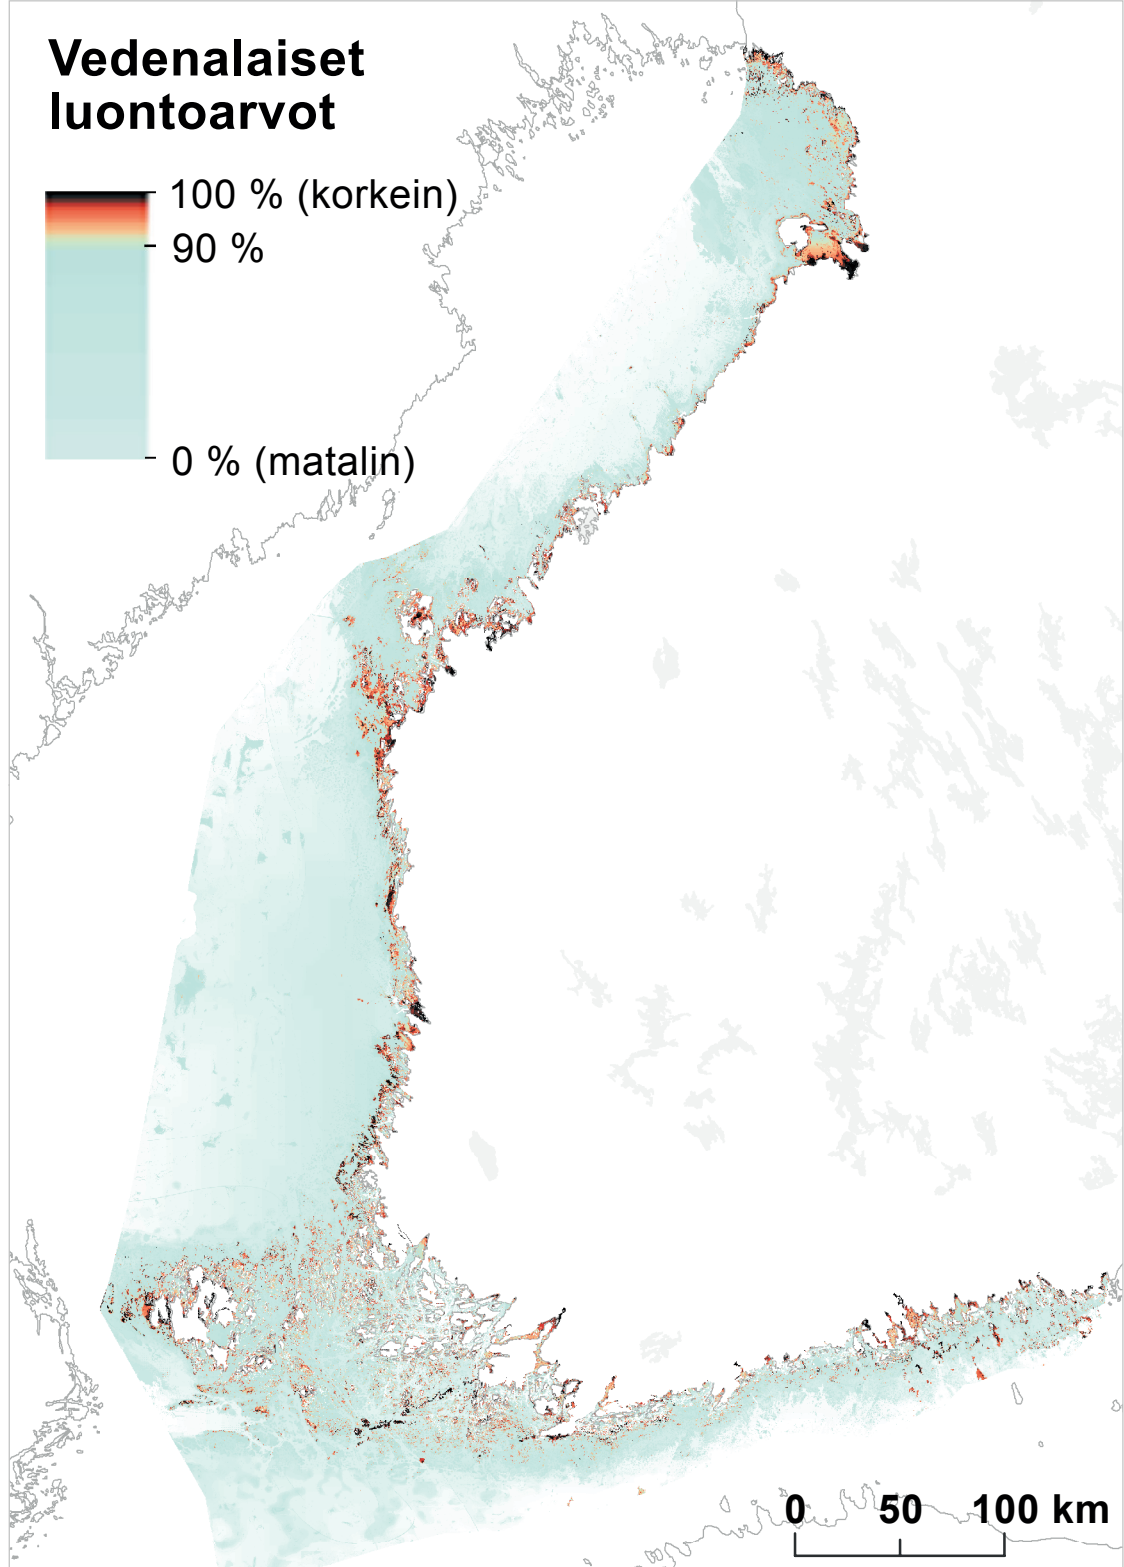

Vedenalaiset luontoarvot

0 50 100 km